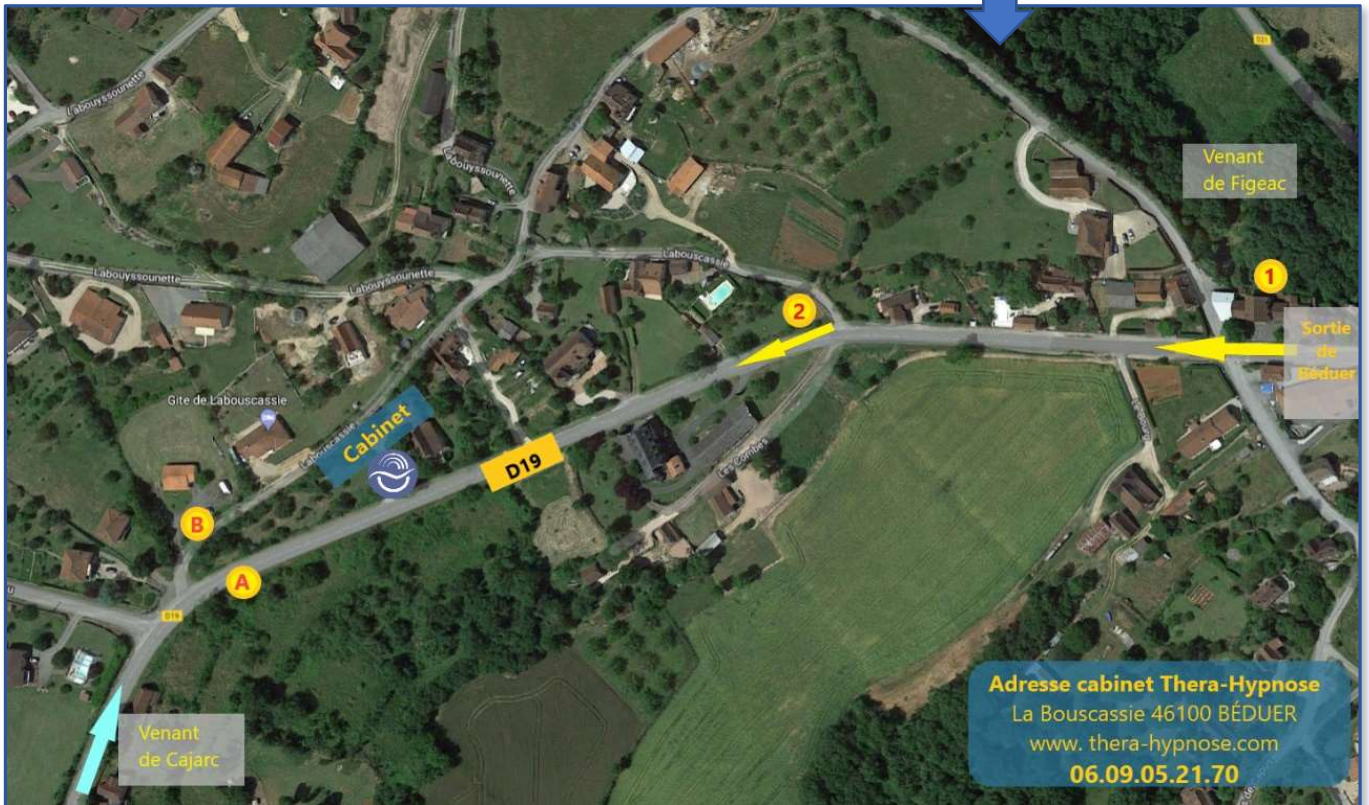

Jean-Marie COCHETEAU
Hypnothérapeute
www.thera-hypnose.com

La Bouscassie – 46100 BÉDUER

Tel : 06.09.05.21.70

Google Map : <https://goo.gl/maps/Nt8CEXjX7Vu>

En venant de Figeac :

- Vous rentrez dans Bédrier par la D19 ; dépassez l'église puis le café restaurant La Taverne situés à votre droite.
- Après avoir dépassé l'école, il y a un croisement (1).
- Continuez tout droit avec la petite côte limitée à 70.
- Nouveau croisement (2), et continuez tout droit. Vous dépassez le panneau de fin d'agglomération. Ralentissez.
- L'entrée du cabinet se situe 150 m environ sur la droite. Une plaque indique le cabinet sur la boîte aux lettres.
- Engagez vous dans l'allée, jusqu'en haut, où un petit parking vous permettra de vous garer.

En venant de Cajarc

- Vous arrivez par la D19.
- Après avoir dépassé le stade,
- puis le camping tous deux sur la gauche,
- vous arrivez dans un virage à droite (A).
- L'entrée du cabinet se situe 50 m sur la gauche. Ne prenez pas la petite route B, « chemin de St Pierre », car il passe à l'opposé de l'entrée.