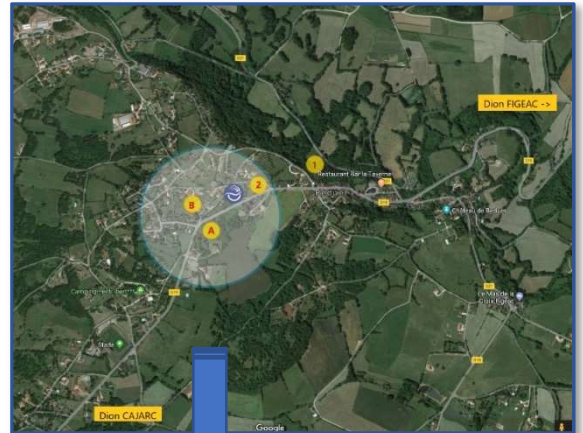

Jean-Marie COCHETEAU
Hypnothérapeute
www.thera-hypnose.com

La Bouscassie – 46100 BÉDUER

Tel : 06.09.05.21.70

Google Map : <https://goo.gl/maps/Nt8CEXjX7Vu>

En venant de Figeac :

- Vous rentrez dans Bédrier par la D19 ; dépassez l'église puis le café restaurant La Taverne situés à votre droite.
- Après avoir dépassé l'école, il y a un croisement (1).
- Continuez tout droit avec la petite côte limitée à 70.
- Nouveau croisement (2), et continuez tout droit. Vous dépassez le panneau de fin d'agglomération. Ralentissez.
- L'entrée du cabinet se situe 150 m environ sur la droite. Une plaque indique le cabinet sur la boîte aux lettres.
- Engagez vous dans l'allée, jusqu'en haut, où un petit parking vous permettra de vous garer.

En venant de Cajarc

- Vous arrivez par la D19.
- Après avoir dépassé le stade,
- puis le camping tous deux sur la gauche,
- vous arrivez dans un virage à droite (A).
- L'entrée du cabinet se situe 50 m sur la gauche. Ne prenez pas la petite route B, « chemin de St Pierre », car il passe à l'opposé de l'entrée.