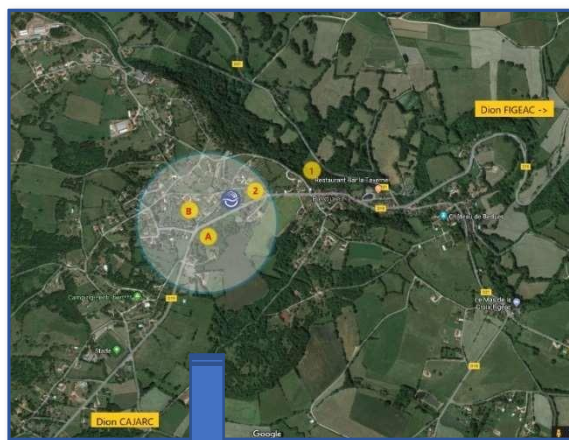

En venant de Figeac :

- Vous rentrez dans Bédrier par la D19 ; dépassez l'église puis le café restaurant La Taverne situés à votre droite.
- Après avoir dépassé l'école, il y a un croisement (1).
- Continuez tout droit avec la petite côte limitée à 70.
- Nouveau croisement (2), et continuez tout droit. Vous dépassez le panneau de fin d'agglomération. Ralentissez.
- L'entrée du cabinet se situe 150 m sur la droite. Une plaque indique le cabinet sur la boîte aux lettres et son N° : 68.
- Engagez vous dans l'allée, jusqu'en haut, où un petit parking vous permettra de vous garer.

En venant de Cajarc

- Vous arrivez par la D19.
- Après avoir dépassé le stade,
- puis le camping tous deux sur la gauche,
- vous arrivez dans un virage à droite (A).
- L'entrée du cabinet se situe 50 m sur la gauche. Ne prenez pas la petite route B, « chemin de St Pierre », car il passe à l'opposé de l'entrée.

### En venant de Figeac par la D19 :

- dépassez l'église puis le café La Taverne situés à droite.
- après l'école, il y a un croisement avec un ralentisseur.
- **continuez tout droit** (côte limitée à 70);
- ne pas suivre le panneau « La Bouscassie ».**
- nouveau croisement, continuez tout droit.
- vous dépassez le panneau de fin d'agglomération.
- vous devriez apercevoir ce panneau sur la droite
- l'entrée du cabinet se situe 50 m environ sur la droite, boîte aux lettres crème avec le N° 68
- engagez-vous dans l'allée, où vous pourrez stationner en haut .

### En venant de Cajarc par la D19

- avant d'arriver à Bédier,
- après avoir dépassé le stade,
- puis le camping tous deux sur la gauche,
- vous arrivez dans un virage à droite
- presque face à vous, dans la descente, vous devriez apercevoir ce panneau
- l'entrée du cabinet se situe 50 m sur la gauche,
- boîte aux lettres crème, avec N° 68.
- engagez-vous dans l'allée, où vous pourrez stationner en haut.