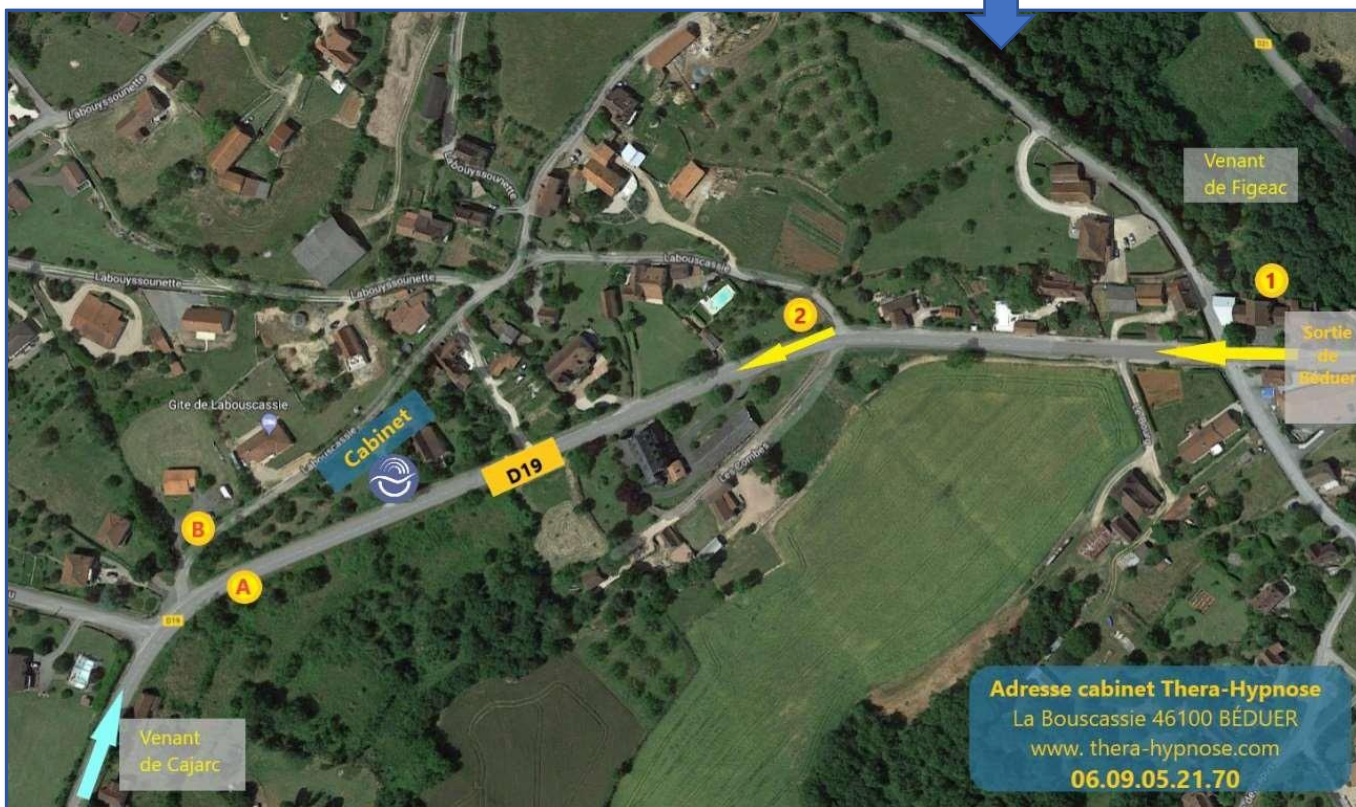

En venant de Figeac :

- Vous rentrez dans Bédrier par la D19 ; dépassez l'église puis le café restaurant La Taverne situés à votre droite.
- Après avoir dépassé l'école, il y a un croisement (1).
- Continuez tout droit avec la petite côte limitée à 70.
- Nouveau croisement (2), et continuez tout droit. Vous dépassez le panneau de fin d'agglomération. Ralentissez.
- L'entrée du cabinet se situe 150 m sur la droite. Une plaque indique le cabinet sur la boîte aux lettres et son N° : 68.
- Engagez vous dans l'allée, jusqu'en haut, où un petit parking vous permettra de vous garer.

En venant de Cajarc

- Vous arrivez par la D19.
- Après avoir dépassé le stade,
- puis le camping tous deux sur la gauche,
- vous arrivez dans un virage à droite (A).
- L'entrée du cabinet se situe 50 m sur la gauche. Ne prenez pas la petite route B, « chemin de St Pierre », car il passe à l'opposé de l'entrée.

**IMPORTANT : Toujours rester sur la D19 (Route de Figeac <-> Cajarc) ; ne pas suivre les directions « La Bouscassie » car l'entrée du cabinet se situe sur la D19.**

### En venant de Figeac par la D19 :

- dépassez l'église puis le café La Taverne situés à droite.
- après l'école, il y a un croisement avec un ralentisseur.
- **continuez tout droit** (côte limitée à 70);
- ne pas suivre le panneau « La Bouscassie ».**
- nouveau croisement, continuez tout droit.
- vous dépassez le panneau de fin d'agglomération.
- vous devriez apercevoir ce panneau sur la droite
- l'entrée du cabinet se situe 50 m environ sur la droite, boîte aux lettres crème avec le N° 68
- engagez-vous dans l'allée, où vous pourrez stationner en haut .